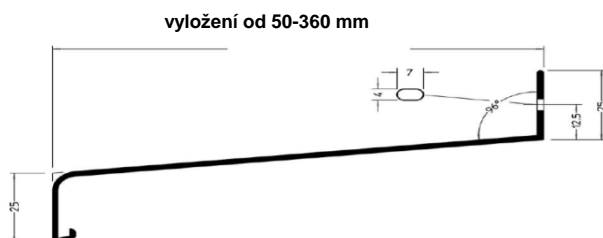

Parapety venkovní a příslušenství

Venkovní hliníkové etrudované parapety GS25 GUTMANN sv.bronz

Jsou vyrobeny z taženého hliníku v tloušťkách dle vyložení od cca 2 mm a více. Konstrukčně jsou zhotoveny pro montáž na dřevěná, plastová i hliníková okna. Otvory pro šroubky jsou oválného tvaru pro možnost délkové dilatace. Dilatační prostor je také v bočních koncovkách. Možno dodat také rohové spojky.

kód	popis	šířka mm	barva	cena
GC222400	parapet GS25	50	sv.bronz	157,50
GC222401	parapet GS25	70	sv.bronz	178,80
GC222402	parapet GS25	90	sv.bronz	210,00
GC222403	parapet GS25	110	sv.bronz	227,40
GC222404	parapet GS25	130	sv.bronz	258,60
GC222405	parapet GS25	150	sv.bronz	307,10
GC222406	parapet GS25	165	sv.bronz	351,90
GC222407	parapet GS25	180	sv.bronz	369,40
GC222408	parapet GS25	195	sv.bronz	408,20
GC222409	parapet GS25	210	sv.bronz	435,40
GC222410	parapet GS25	225	sv.bronz	491,80
GC222411	parapet GS25	240	sv.bronz	550,20
GC222412	parapet GS25	260	sv.bronz	622,10
GC222413	parapet GS25	280	sv.bronz	663,00
GC222414	parapet GS25	300	sv.bronz	756,20
GC222415	parapet GS25	320	sv.bronz	836,00
GC222417	parapet GS25	340	sv.bronz	958,40
GC222416	parapet GS25	360	sv.bronz	1 049,80

Uvedené ceny jsou za vykrácené parapety dle objednání zákazníka