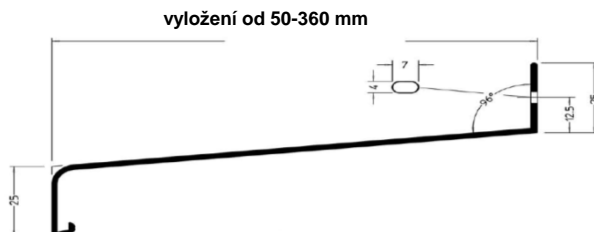

Parapety venkovní a příslušenství

Venkovní hliníkové etrudované parapety GS25 GUTMANN tm.bronz

Jsou vyrobeny z taženého hliníku v tloušťkách dle vyložení od cca 2 mm a více. Konstrukčně jsou zhotoveny pro montáž na dřevěná, plastová i hliníková okna. Otvory pro šroubky jsou oválného tvaru pro možnost délkové dilatace. Dilatační prostor je také v bočních koncovkách. Možno dodat také rohové spojky.

kód	popis	šířka mm	barva	cena
GC222300	parapet GS25	50	tm.bronz	157,50
GC222301	parapet GS25	70	tm.bronz	178,80
GC222302	parapet GS25	90	tm.bronz	210,00
GC222303	parapet GS25	110	tm.bronz	227,40
GC222304	parapet GS25	130	tm.bronz	258,60
GC222305	parapet GS25	150	tm.bronz	307,10
GC222306	parapet GS25	165	tm.bronz	351,90
GC222307	parapet GS25	180	tm.bronz	369,40
GC222308	parapet GS25	195	tm.bronz	408,20
GC222309	parapet GS25	210	tm.bronz	435,40
GC222310	parapet GS25	225	tm.bronz	491,80
GC222311	parapet GS25	240	tm.bronz	550,20
GC222312	parapet GS25	260	tm.bronz	622,10
GC222313	parapet GS25	280	tm.bronz	663,00
GC222314	parapet GS25	300	tm.bronz	756,20
GC222315	parapet GS25	320	tm.bronz	836,00
GC222317	parapet GS25	340	tm.bronz	958,40
GC222316	parapet GS25	360	tm.bronz	1 049,80

Uvedené ceny jsou za vykrácené parapety dle objednání zákazníka