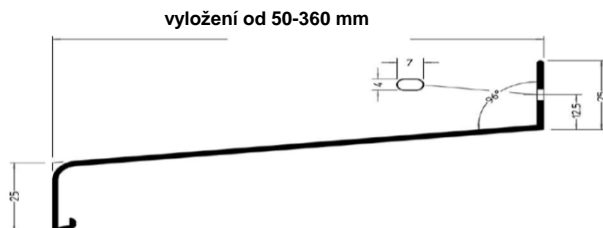

Parapety venkovní a příslušenství

Venkovní hliníkové etrudované parapety GS25 GUTMANN bílé

Jsou vyrobeny z taženého hliníku v tloušťkách dle vyložení od cca 2 mm a více. Konstrukčně jsou zhotoveny pro montáž na dřevěná, plastová i hliníková okna. Otvory pro šroubky jsou oválného tvaru pro možnost délkové dilatace. Dilatační prostor je také v bočních koncovkách. Možno dodat také rohové spojky.

kód	popis	šířka mm	barva	cena
GC222500	parapet GS25	50	bílá	138,10
GC222501	parapet GS25	70	bílá	159,40
GC222502	parapet GS25	90	bílá	184,70
GC222503	parapet GS25	110	bílá	198,30
GC222504	parapet GS25	130	bílá	225,50
GC222505	parapet GS25	150	bílá	268,30
GC222506	parapet GS25	165	bílá	307,10
GC222507	parapet GS25	180	bílá	322,80
GC222508	parapet GS25	195	bílá	355,70
GC222509	parapet GS25	210	bílá	381,00
GC222510	parapet GS25	225	bílá	429,70
GC222511	parapet GS25	240	bílá	480,20
GC222512	parapet GS25	260	bílá	544,30
GC222513	parapet GS25	280	bílá	579,40
GC222514	parapet GS25	300	bílá	657,10
GC222515	parapet GS25	320	bílá	727,10
GC222517	parapet GS25	340	bílá	837,90
GC222516	parapet GS25	360	bílá	913,70

Uvedené ceny jsou za vykrácené parapety dle objednání zákazníka