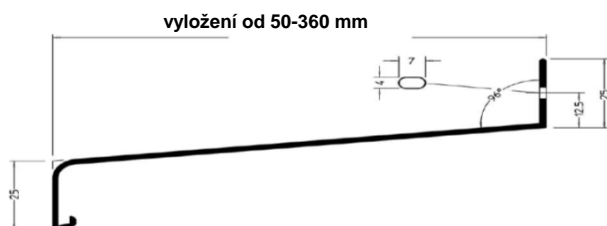

### Venkovní hliníkové etrudované parapety GS25 GUTMANN stříbrné

Jsou vyrobeny z taženého hliníku v tloušťkách dle vyložení od cca 2 mm a více. Konstrukčně jsou zhotoveny pro montáž na dřevěná, plastová i hliníková okna. Otvory pro šroubky jsou oválného tvaru pro možnost délkové dilatace. Dilatační prostor je také v bočních koncích. Možno dodat také rohové spojky.