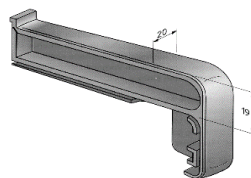

Parapety venkovní a příslušenství

Plastové koncovky k parapetům

ilustrační obrázek

kód	krytky kompletní pár	šíře	cena
GPC2530021	BOČNÍ PLASTOVÁ KRYTKA, šedá, pravá	300	40,00
GPC2530022	BOČNÍ PLASTOVÁ KRYTKA, šedá, levá	300	40,00
GPC2530051	BOČNÍ PLASTOVÁ KRYTKA, bílá, pravá	300	40,00
GPC2530052	BOČNÍ PLASTOVÁ KRYTKA, bílá, levá	300	40,00
GPC2530061	BOČNÍ PLASTOVÁ KRYTKA, hnědá, pravá	300	40,00
GPC2530062	BOČNÍ PLASTOVÁ KRYTKA, hnědá, levá	300	40,00
GPC2532021	BOČNÍ PLASTOVÁ KRYTKA, šedá, pravá	320	40,00
GPC2532022	BOČNÍ PLASTOVÁ KRYTKA, šedá, levá	320	40,00
GPC2532051	BOČNÍ PLASTOVÁ KRYTKA, bílá, pravá	320	40,00
GPC2532052	BOČNÍ PLASTOVÁ KRYTKA, bílá, levá	320	40,00
GPC2532061	BOČNÍ PLASTOVÁ KRYTKA, hnědá, pravá	320	40,00
GPC2532062	BOČNÍ PLASTOVÁ KRYTKA, hnědá, levá	320	40,00
GPC2534021	BOČNÍ PLASTOVÁ KRYTKA, šedá, pravá	340	40,00
GPC2534022	BOČNÍ PLASTOVÁ KRYTKA, šedá, levá	340	40,00
GPC2534051	BOČNÍ PLASTOVÁ KRYTKA, bílá, pravá	340	40,00
GPC2534052	BOČNÍ PLASTOVÁ KRYTKA, bílá, levá	340	40,00
GPC2534061	BOČNÍ PLASTOVÁ KRYTKA, hnědá, pravá	340	40,00
GPC2534062	BOČNÍ PLASTOVÁ KRYTKA, hnědá, levá	340	40,00
GPC2536021	BOČNÍ PLASTOVÁ KRYTKA, šedá, pravá	360	40,00
GPC2536022	BOČNÍ PLASTOVÁ KRYTKA, šedá, levá	360	40,00
GPC2536051	BOČNÍ PLASTOVÁ KRYTKA, bílá, pravá	360	40,00
GPC2536052	BOČNÍ PLASTOVÁ KRYTKA, bílá, levá	360	40,00
GPC2536061	BOČNÍ PLASTOVÁ KRYTKA, hnědá, pravá	360	40,00
GPC2536062	BOČNÍ PLASTOVÁ KRYTKA, hnědá, levá	360	40,00

Montážní materiál k venkovním parapetům

kód	popis	cena
GC0BE3922	ŠROUBY DO PARAPETŮ 3,9 x 22	0,35
GC0BE40	KRYTKA PRO PARAPETNÍ ŠROUB šedá RAL 7040	0,37
GC0BE41	KRYTKA PRO PARAPETNÍ ŠROUB hnědá RAL 8014	0,37
GC0BE42	KRYTKA PRO PARAPETNÍ ŠROUB bílá RAL 9010	0,37

Čistící a opravné prostředky k venkovním parapetům

kód	popis	cena
GC0100	čistící pasta na eloxovaný povrch	342,40
GC0201	opravný lak ve spreji E6 / EV1 stříbrný	657,90
GC0214	opravný lak ve spreji E6 / G214 sv. bronz	657,90
GC0216	opravný lak ve spreji E6 / G216 tm. bronz	657,90
GC09016	opravný lak ve spreji RAL 9016 bílý	657,90