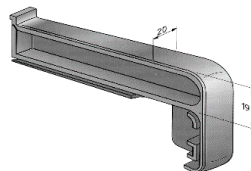

Parapety venkovní a příslušenství

Plastové koncovky k parapetům

ilustrační obrázek

kód	krytky kompletní pár	šíře	cena
GPC2518021	BOČNI PLASTOVÁ KRYTKA, šedá, pravá	180	30,00
GPC2518022	BOČNI PLASTOVÁ KRYTKA, šedá, levá	180	30,00
GPC2518051	BOČNI PLASTOVÁ KRYTKA, bílá, pravá	180	30,00
GPC2518052	BOČNI PLASTOVÁ KRYTKA, bílá, levá	180	30,00
GPC2518061	BOČNI PLASTOVÁ KRYTKA, hnědá, pravá	180	30,00
GPC2518062	BOČNI PLASTOVÁ KRYTKA, hnědá, levá	180	30,00
GPC2519521	BOČNI PLASTOVÁ KRYTKA, šedá, pravá	195	30,00
GPC2519522	BOČNI PLASTOVÁ KRYTKA, šedá, levá	195	30,00
GPC2519551	BOČNI PLASTOVÁ KRYTKA, bílá, pravá	195	30,00
GPC2519552	BOČNI PLASTOVÁ KRYTKA, bílá, levá	195	30,00
GPC2519561	BOČNI PLASTOVÁ KRYTKA, hnědá, pravá	195	30,00
GPC2519562	BOČNI PLASTOVÁ KRYTKA, hnědá, levá	195	30,00
GPC2521021	BOČNI PLASTOVÁ KRYTKA, šedá, pravá	210	30,00
GPC2521022	BOČNI PLASTOVÁ KRYTKA, šedá, levá	210	30,00
GPC2521051	BOČNI PLASTOVÁ KRYTKA, bílá, pravá	210	30,00
GPC2521052	BOČNI PLASTOVÁ KRYTKA, bílá, levá	210	30,00
GPC2521061	BOČNI PLASTOVÁ KRYTKA, hnědá, pravá	210	30,00
GPC2521062	BOČNI PLASTOVÁ KRYTKA, hnědá, levá	210	30,00
GPC2522521	BOČNI PLASTOVÁ KRYTKA, šedá, pravá	225	30,00
GPC2522522	BOČNI PLASTOVÁ KRYTKA, šedá, levá	225	30,00
GPC2522551	BOČNI PLASTOVÁ KRYTKA, bílá, pravá	225	30,00
GPC2522552	BOČNI PLASTOVÁ KRYTKA, bílá, levá	225	30,00
GPC2522561	BOČNI PLASTOVÁ KRYTKA, hnědá, pravá	225	30,00
GPC2522562	BOČNI PLASTOVÁ KRYTKA, hnědá, levá	225	30,00
GPC2524021	BOČNI PLASTOVÁ KRYTKA, šedá, pravá	240	30,00
GPC2524022	BOČNI PLASTOVÁ KRYTKA, šedá, levá	240	30,00
GPC2524051	BOČNI PLASTOVÁ KRYTKA, bílá, pravá	240	30,00
GPC2524052	BOČNI PLASTOVÁ KRYTKA, bílá, levá	240	30,00
GPC2524061	BOČNI PLASTOVÁ KRYTKA, hnědá, pravá	240	30,00
GPC2524062	BOČNI PLASTOVÁ KRYTKA, hnědá, levá	240	30,00
GPC2526021	BOČNI PLASTOVÁ KRYTKA, šedá, pravá	260	40,00
GPC2526022	BOČNI PLASTOVÁ KRYTKA, šedá, levá	260	40,00
GPC2526051	BOČNI PLASTOVÁ KRYTKA, bílá, pravá	260	40,00
GPC2526052	BOČNI PLASTOVÁ KRYTKA, bílá, levá	260	40,00
GPC2526061	BOČNI PLASTOVÁ KRYTKA, hnědá, pravá	260	40,00
GPC2526062	BOČNI PLASTOVÁ KRYTKA, hnědá, levá	260	40,00
GPC2528021	BOČNI PLASTOVÁ KRYTKA, šedá, pravá	280	40,00
GPC2528022	BOČNI PLASTOVÁ KRYTKA, šedá, levá	280	40,00
GPC2528051	BOČNI PLASTOVÁ KRYTKA, bílá, pravá	280	40,00
GPC2528052	BOČNI PLASTOVÁ KRYTKA, bílá, levá	280	40,00
GPC2528061	BOČNI PLASTOVÁ KRYTKA, hnědá, pravá	280	40,00
GPC2528062	BOČNI PLASTOVÁ KRYTKA, hnědá, levá	280	40,00