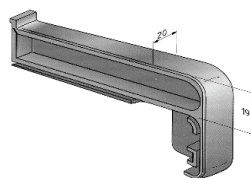

Parapety venkovní a příslušenství

Plastové koncovky k parapetům

ilustrační obrázek

kód	krytky kompletní pár	šíře	cena
GC223200	BOČNÍ PLASTOVÁ KRYTKA, šedá, levá	50	37,60
GC223201	BOČNÍ PLASTOVÁ KRYTKA, šedá, pravá	50	37,60
GC223500	BOČNÍ PLASTOVÁ KRYTKA, bílá, levá	50	37,60
GC223501	BOČNÍ PLASTOVÁ KRYTKA, bílá, pravá	50	37,60
GC223600	BOČNÍ PLASTOVÁ KRYTKA, hnědá, levá	50	37,60
GC223601	BOČNÍ PLASTOVÁ KRYTKA, hnědá, pravá	50	37,60
GPC2507021	BOČNÍ PLASTOVÁ KRYTKA, šedá, pravá	70	20,00
GPC2507022	BOČNÍ PLASTOVÁ KRYTKA, šedá, levá	70	20,00
GPC2507051	BOČNÍ PLASTOVÁ KRYTKA, bílá, pravá	70	20,00
GPC2507052	BOČNÍ PLASTOVÁ KRYTKA, bílá, levá	70	20,00
GPC2507061	BOČNÍ PLASTOVÁ KRYTKA, hnědá, pravá	70	20,00
GPC2507062	BOČNÍ PLASTOVÁ KRYTKA, hnědá, levá	70	20,00
GPC2509021	BOČNÍ PLASTOVÁ KRYTKA, šedá, pravá	90	20,00
GPC2509022	BOČNÍ PLASTOVÁ KRYTKA, šedá, levá	90	20,00
GPC2509051	BOČNÍ PLASTOVÁ KRYTKA, bílá, pravá	90	20,00
GPC2509052	BOČNÍ PLASTOVÁ KRYTKA, bílá, levá	90	20,00
GPC2509061	BOČNÍ PLASTOVÁ KRYTKA, hnědá, pravá	90	20,00
GPC2509062	BOČNÍ PLASTOVÁ KRYTKA, hnědá, levá	90	20,00
GPC2511021	BOČNÍ PLASTOVÁ KRYTKA, šedá, pravá	110	20,00
GPC2511022	BOČNÍ PLASTOVÁ KRYTKA, šedá, levá	110	20,00
GPC2511051	BOČNÍ PLASTOVÁ KRYTKA, bílá, pravá	110	20,00
GPC2511052	BOČNÍ PLASTOVÁ KRYTKA, bílá, levá	110	20,00
GPC2511061	BOČNÍ PLASTOVÁ KRYTKA, hnědá, pravá	110	20,00
GPC2511062	BOČNÍ PLASTOVÁ KRYTKA, hnědá, levá	110	20,00
GPC2513021	BOČNÍ PLASTOVÁ KRYTKA, šedá, pravá	135	20,00
GPC2513022	BOČNÍ PLASTOVÁ KRYTKA, šedá, levá	135	20,00
GPC2513051	BOČNÍ PLASTOVÁ KRYTKA, bílá, pravá	135	20,00
GPC2513052	BOČNÍ PLASTOVÁ KRYTKA, bílá, levá	135	20,00
GPC2513061	BOČNÍ PLASTOVÁ KRYTKA, hnědá, pravá	135	20,00
GPC2513062	BOČNÍ PLASTOVÁ KRYTKA, hnědá, levá	135	20,00
GPC2515021	BOČNÍ PLASTOVÁ KRYTKA, šedá, pravá	150	20,00
GPC2515022	BOČNÍ PLASTOVÁ KRYTKA, šedá, levá	150	20,00
GPC2515051	BOČNÍ PLASTOVÁ KRYTKA, bílá, pravá	150	20,00
GPC2515052	BOČNÍ PLASTOVÁ KRYTKA, bílá, levá	150	20,00
GPC2515061	BOČNÍ PLASTOVÁ KRYTKA, hnědá, pravá	150	20,00
GPC2515062	BOČNÍ PLASTOVÁ KRYTKA, hnědá, levá	150	20,00
GPC2516521	BOČNÍ PLASTOVÁ KRYTKA, šedá, pravá	165	20,00
GPC2516522	BOČNÍ PLASTOVÁ KRYTKA, šedá, levá	165	20,00
GPC2516551	BOČNÍ PLASTOVÁ KRYTKA, bílá, pravá	165	20,00
GPC2516552	BOČNÍ PLASTOVÁ KRYTKA, bílá, levá	165	20,00
GPC2516561	BOČNÍ PLASTOVÁ KRYTKA, hnědá, pravá	165	20,00
GPC2516562	BOČNÍ PLASTOVÁ KRYTKA, hnědá, levá	165	20,00