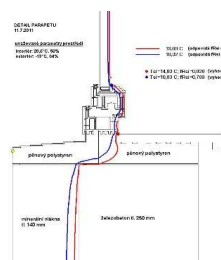

PP TORAL - podokenní profil pro řádnou montáž oken bez tepelných mostů

kód	popis	cena
GRA001315	PP TORAL, GEALAN S 8000, š.315mm	360,00
GRA002315	PP TORAL, REHAU GENE0, š.315mm	360,00
GRA003315	PP TORAL, REHAU BRILLANT, š.315mm	360,00
GRA004315	PP TORAL, TROCAL 88+, š.315mm	360,00
GRA005315	PP TORAL, KÖMMERLING CLASSIC, š.315mm	360,00
GRA006315	PP TORAL, KÖMMERLING 88+, š.315mm	360,00
GRA007315	PP TORAL, INOUTIC EFORTE, š.315mm	360,00
GRA008315	PP TORAL, GEALAN S 9000, š.315mm	360,00
GRA009315	PP TORAL, ALPHALINE 90, š.315mm	360,00
GRA010315	PP TORAL, TROCAL INNNOVA A5/M5, š.315mm	360,00

www.podokenni-profil.cz

Dodávky v 2.000 mm tyčích (skladem) či zakráčené na míru (do 5 dnů).

Jednoduchá objednávka díky našemu formuláři. Nestandardní vyložení do týdne.

Nenašli jste Váš typ profilu v seznamu nabízených? Žádný problém. PP TORAL vytvoříme přímo pro Vás.