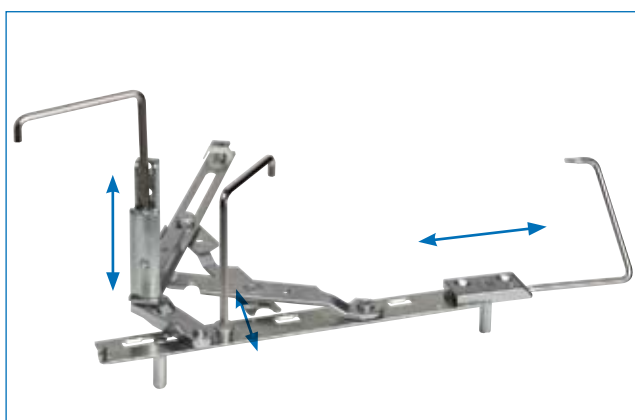

Optimalizovaný úhel otevření křídla

- Úhel otevření 90 a 95 stupňů: Snadná změna parametru otevření je integrována již v rohovém ložisku.
- Odkloněním křídla od ostění je dosaženo úhlu otevření okenního křídla 95 stupňů. To umožňuje opticky velmi pěkný neomezovaný pohled oknem.