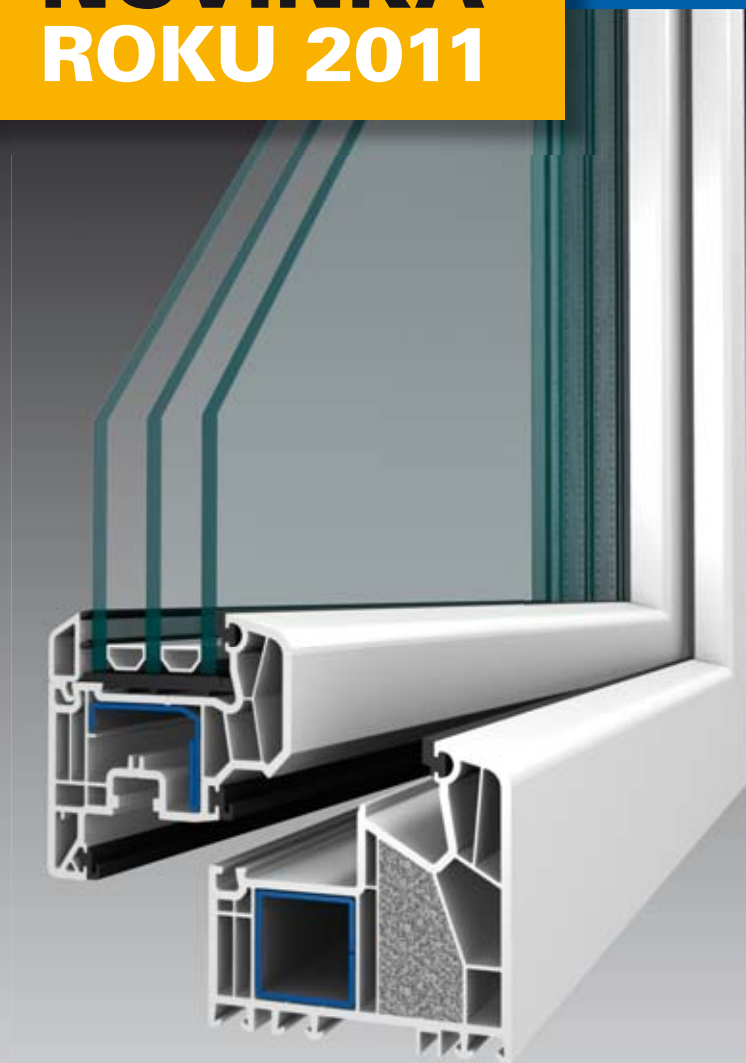

NOVINKA ROKU 2011

Okenní systém

PASIV

Moderní profil
pro maximální zateplení

Atraktivní vzhled s mírně zaoblenými hranami

**6ti komorový systém
se stavební hloubkou 90 mm**

Profilový systém se středovým těsněním nabízí vyšší zvukovou a tepelnou izolaci a těsnost

**Snížení nákladů na energii
významně podporuje speciální
izolační vložka v rámu**

Systém přináší větší bezpečnost vašeho domova díky 2 bezpečnostním uzávěrům v základní sadě kování

Profil třídy A dle ČSN EN 12608. Tloušťka pohledových stěn profilu 3 mm podporuje vynikající statické vlastnosti a tvarovou stálost výrobků

Vhodný pro nízkoenergetické stavby a rodinné domy

6 komor

Izolační vložka v rámu

Profil třídy A

Tloušťka pohledových stěn 3 mm

Typ profilu

PASIV

Design	plošně odsazené	■
Rozměry (mm)	stavební hloubka	90
	pohledová šířka (rám/křídlo)*	118
	pohledová šířka stulp*	166
	pohledová šířka sloupek*	187
	Počet komor	
Systém těsnění		středové
Počet těsnění		3
Barva těsnění	černá	■
Bezpečnostní body		2
Součinitel prostupu tepla U_w při zasklení $U_g = 1,1$		1,14
Součinitel prostupu tepla U_w při zasklení $U_g = 0,6$		0,6
Typy otvřek	fix	■
	otvíravé a otvíravě-sklopné	■
	sklopné	■
	balkonové dveře	■
	balk. dveře s nízkým prahem	
	balk. dveře ven otvíravé	
	odstavně-posuvné balk. dveře	■
	vchodové dveře	
Stavební tvary	standard – pravouhlá	■
	šikmá	■
	oblouková	■