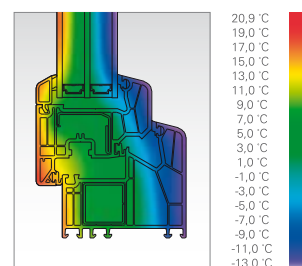

* standardní kombinace

Okenní systém

Hloubka zaskl. polodrážky 24mm

Systém středového těsnění

Speciálně tvarovaná výztuha v křídle

Průběh izoterm

DEKORY DŘEVA – základní

Zlatý dub
Golden Oak