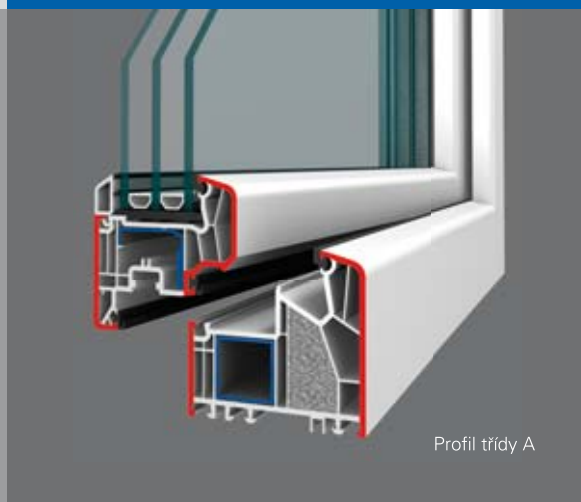

**Snížení nákladů na energii
významně podporuje speciální
izolační vložka v rámu**

Systém přináší větší bezpečnost vašeho domova díky 2 bezpečnostním uzávěrům v základní sadě kování

Profil třídy A dle ČSN EN 12608. Tloušťka pohledových stěn profilu 3 mm podporuje vynikající statické vlastnosti a tvarovou stálost výrobků

Vhodný pro nízkoenergetické stavby a rodinné domy

6 komor

Izolační vložka v rámu

Profil třídy A

Tloušťka pohledových stěn 3 mm

Typ profilu

PASIV

Design	plošně odsazené	■
Rozměry (mm)	stavební hloubka	90
	pohledová šířka (rám/křídlo)*	118
	pohledová šířka stulp*	166
	pohledová šířka sloupek*	187
	Počet komor	
Systém těsnění		středové
Počet těsnění		3
Barva těsnění	černá	■
Bezpečnostní body		2
Součinitel prostupu tepla U_w při zasklení $U_g = 1,1$		1,14
Součinitel prostupu tepla U_w při zasklení $U_g = 0,6$		0,6
Typy otvřek	fix	■
	otvíravé a otvíravě-sklopné	■
	sklopné	■
	balkonové dveře	■
	balk. dveře s nízkým prahem	
	balk. dveře ven otvíravé	
	odstavně-posuvné balk. dveře	■
	vchodové dveře	
Stavební tvary	standard – pravouhlá	■
	šikmá	■
	oblouková	■

* standardní kombinace

Okenní systém

Hloubka zaskl. polodrážky 24mm

Systém středového těsnění

Speciálně tvarovaná výztuha v křídle

Průběh izoterm

DEKORY DŘEVA – základní

Zlatý dub
Golden Oak