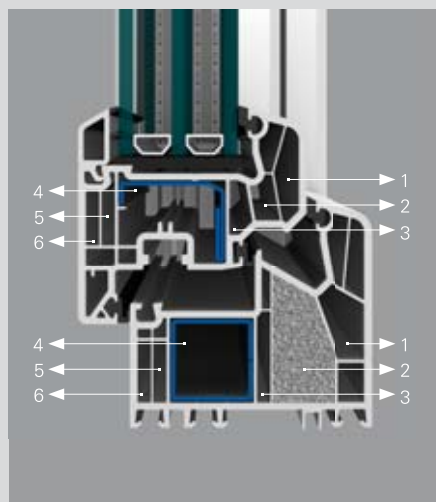

NOVINKA ROKU 2011

Okenní systém

PASIV

Moderní profil
pro maximální zateplení

Atraktivní vzhled s mírně zaoblenými hranami

**6ti komorový systém
se stavební hloubkou 90 mm**

Profilový systém se středovým těsněním nabízí vyšší zvukovou a tepelnou izolaci a těsnost

**Snížení nákladů na energii
významně podporuje speciální
izolační vložka v rámu**

Systém přináší větší bezpečnost vašeho domova díky 2 bezpečnostním uzávěrům v základní sadě kování

Profil třídy A dle ČSN EN 12608. Tloušťka pohledových stěn profilu 3 mm podporuje vynikající statické vlastnosti a tvarovou stálost výrobků

Vhodný pro nízkoenergetické stavby a rodinné domy

6 komor

Izolační vložka v rámu

Profil třídy A

Tloušťka pohledových stěn 3 mm

Typ profilu

PASIV

Design	plošně odsazené	■
Rozměry (mm)	stavební hloubka	90
	pohledová šířka (rám/křídlo)*	118
	pohledová šířka stulp*	166
	pohledová šířka sloupek*	187
	Počet komor	
Systém těsnění		středové
Počet těsnění		3
Barva těsnění	černá	■
Bezpečnostní body		2
Součinitel prostupu tepla U_w při zasklení $U_g = 1,1$		1,14
Součinitel prostupu tepla U_w při zasklení $U_g = 0,6$		0,6
Typy otvřek	fix	■
	otvíravé a otvíravě-sklopné	■
	sklopné	■
	balkonové dveře	■
	balk. dveře s nízkým prahem	
	balk. dveře ven otvíravé	
	odstavně-posuvné balk. dveře	■
	vchodové dveře	
Stavební tvary	standard – pravouhlá	■
	šikmá	■
	oblouková	■