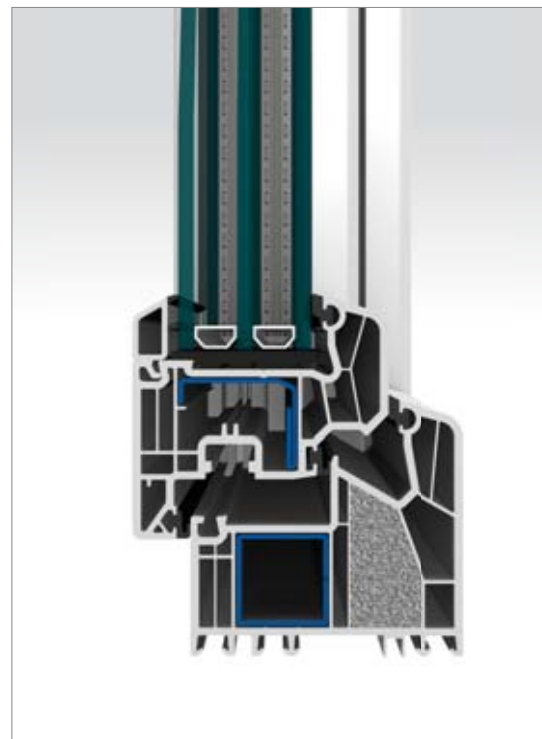

NOVINKA ROKU 2011

Okenní systém

PASIV

Moderní profil
pro maximální zateplení

Atraktivní vzhled s mírně zaoblenými hranami

**6ti komorový systém
se stavební hloubkou 90 mm**

Profilový systém se středovým těsněním nabízí vyšší zvukovou a tepelnou izolaci a těsnost

**Snížení nákladů na energii
významně podporuje speciální
izolační vložka v rámu**

Systém přináší větší bezpečnost vašeho domova díky 2 bezpečnostním uzávěrům v základní sadě kování

Profil třídy A dle ČSN EN 12608. Tloušťka pohledových stěn profilu 3 mm podporuje vynikající statické vlastnosti a tvarovou stálost výrobků

Vhodný pro nízkoenergetické stavby a rodinné domy

6 komor

Izolační vložka v rámu

Profil třídy A

Tloušťka pohledových stěn 3 mm

Typ profilu

PASIV

Design	plošně odsazené	■
Rozměry (mm)	stavební hloubka	90
	pohledová šířka (rám/křídlo)*	118
	pohledová šířka stulp*	166
	pohledová šířka sloupek*	187
	Počet komor	
Systém těsnění		středové
Počet těsnění		3
Barva těsnění	černá	■
Bezpečnostní body		2
Součinitel prostupu tepla U_w při zasklení $U_g = 1,1$		1,14
Součinitel prostupu tepla U_w při zasklení $U_g = 0,6$		0,6
Typy otvřek	fix	■
	otvíravé a otvíravě-sklopné	■
	sklopné	■
	balkonové dveře	■
	balk. dveře s nízkým prahem	
	balk. dveře ven otvíravé	
	odstavně-posuvné balk. dveře	■
	vchodové dveře	
Stavební tvary	standard – pravouhlá	■
	šikmá	■
	oblouková	■

* standardní kombinace

Okenní systém

Hloubka zaskl. polodrážky 24mm

Systém středového těsnění

Speciálně tvarovaná výztuha v křídle

Průběh izoterm

DEKORY DŘEVA – základní

Zlatý dub
Golden Oak