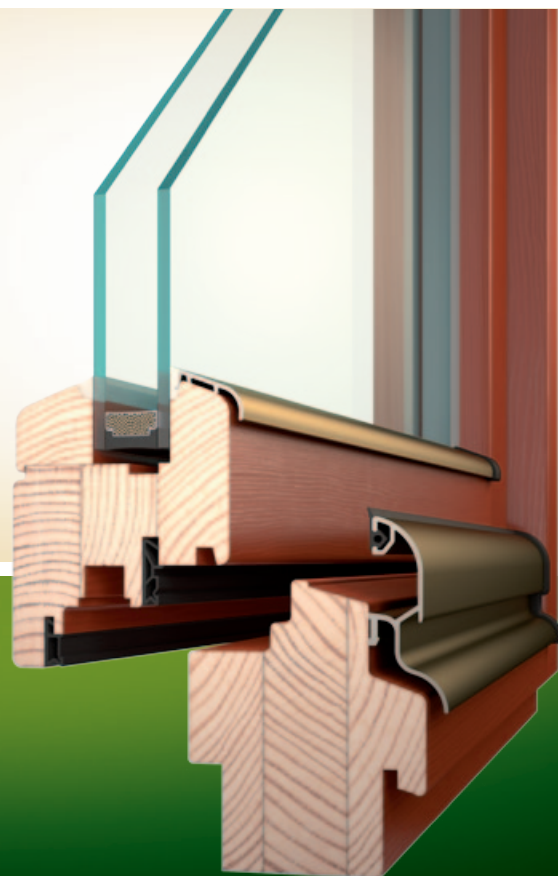

Eurookno IV68 s inovovanou konstrukcí představuje profil s optimální tepelnou izolací k všestrannému využití. Špičková povrchová úprava a hliníkové okapnice poskytují výbornou ochranu před povětrnostními vlivy pro dlouhodobou životnost oken.

Eurookno IV68 poskytuje Vašemu domovu spojení s přírodou a zároveň kvalitní dřevěné okno za příznivou cenu.

Profil určený pro mnohostranné použití v bytových, nebytových i komerčních prostorech.