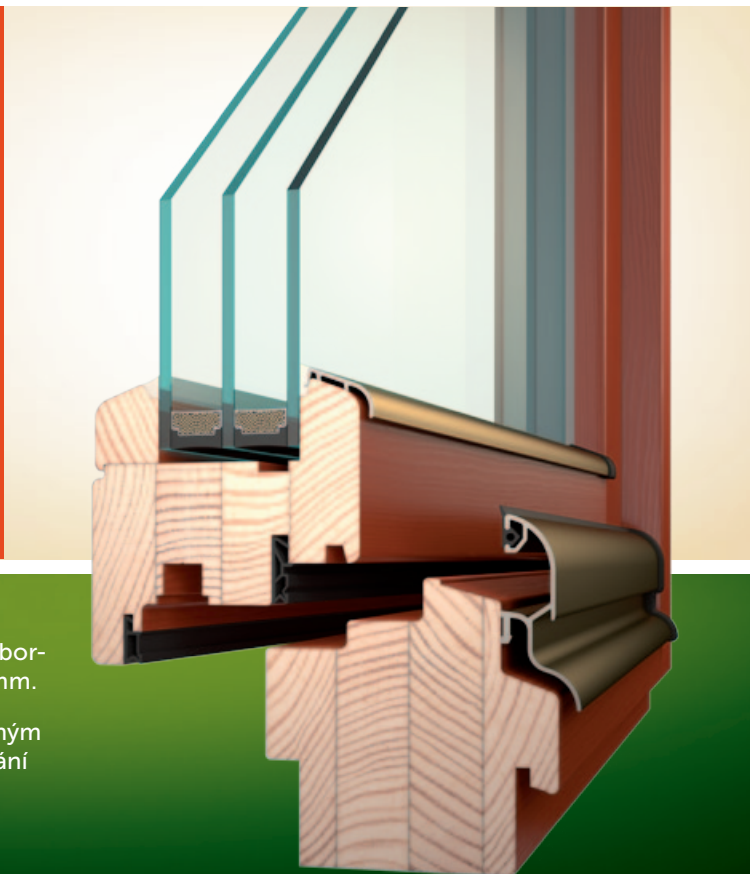

Termookno IV84

inovace
roku 2012

VYNIKAJÍCÍ IZOLAČNÍ VLASTNOSTI V ELEGANTNÍM PROFILU S ROZŠÍŘENOU STAVEBNÍ HLOUBKOU

Termookno IV84
 $U_w = 0,76 \text{ W/m}^2\text{K}$

při použití skla $U_g = 0,5 \text{ W/m}^2\text{K}$

Termookno IV84
 $U_w = 0,83 \text{ W/m}^2\text{K}$

při použití skla $U_g = 0,6 \text{ W/m}^2\text{K}$

Termookno IV84 — to jsou špičková úsporná dřevěná okna s výbornými tepelně izolačními vlastnostmi díky stavební hloubce 84 mm.

Inovovaná konstrukce profilu IV84 standardně s hluboko uloženým sklem a speciální rámovou okapnicí s dodatečným těsněním brání rosení oken a zatékání.

Ideální řešení pro objekty s velkými prosklenými plochami i pro nízkoenergetické domy.

Standard Termo

- lepené, podélně napojované dřevo – smrk, borovice

Luxus

- lepené podélně nenapojované dřevo – smrk, borovice, meranti

Elegant

- lepené podélně nenapojované dřevo – smrk, borovice
- dvojbarevné provedení z venkovní strany odstíny dle RAL, interiérová strana bezbarvý lak